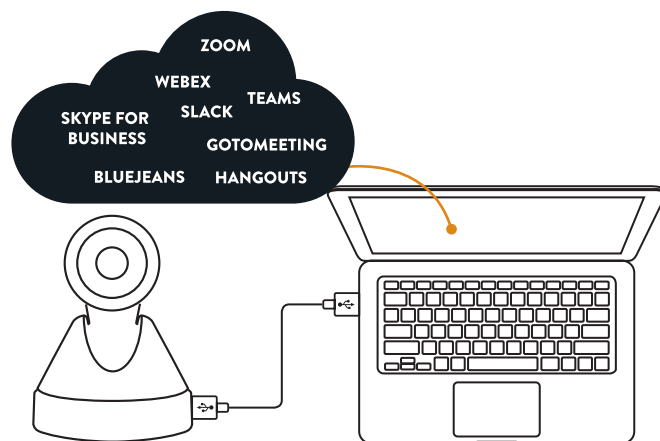

Konftel Cam50

Perfektion som når långt

Konftel Cam50 är USB-kameran som ger exceptionell bildkvalitet i dina videomöten till en bråkdel av priset på jämförbara konferenskameror med PTZ. Den kraftfulla optiska zoomen fångar ansikten och detaljer med häpnadsväckande skärpa och når ut även i stora rum. Konftel Cam50 är ett givet komplement till din högtalartelefon eller installerade ljudsystem.

Konftel Cam50 bygger på en lösning med optik i premiumklass och en enastående precision. Den gäller hela vägen från linserna till bildsensorn och den teknik som används för att optimera videokvaliteten. Även i situationer med svagt ljus blir bilden ren och klar. Och utmana gärna konferenskamerans prestanda genom att använda den 12x optiska zoomen hela vägen. Du kan visa anteckningar på en whiteboard eller detaljer i ett produktprov med imponerande tydlighet.

En känsla av närvaro

De medelstora och stora mötesrummen är PTZ-kamerans rätta miljöer. Bildvinkeln på 72,5° skapar redan i utgångsläget en känsla av närvaro och det är enkelt att zooma in till ett anpassat utsnitt. Det räcker med en knapptryckning för att styra kameran till en förinställd vinkel och inzoomning. I övrigt kan du tryggt luta dig mot Konftel Cam50s automatiska optimering av bildkvaliteten.

Riktigt smidigt möte

Det spelar ingen roll vilken app eller molntjänst du föredrar, Konftel Cam50 fixar videobilden bara du kan ansluta via USB. Det smidiga huddle room-beteendet följer med in i större situationer.