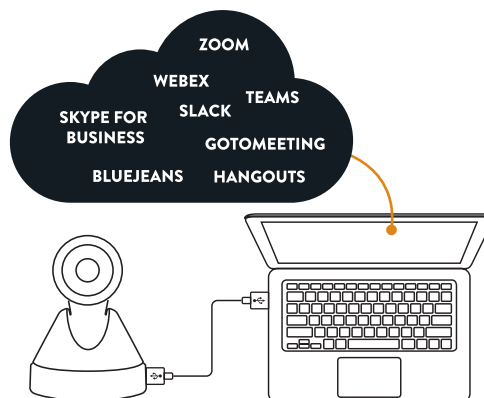

Konftel Cam50

Perfektion som når långt

Konftel Cam50 är USB-kameran som ger exceptionell bildkvalitet i dina videomöten till en bråkdel av priset på jämförbara konferenskameror med PTZ. Den kraftfulla optiska zoomen fångar ansikten och detaljer med häpnadsväckande skärpa och når ut även i stora rum. Konftel Cam50 är ett givet komplement till din högtalartelefon eller installerade ljudsystem.

Konftel Cam50 bygger på en lösning med optik i premiumklass och en enastående precision. Den gäller hela vägen från linserna till bildsensorn och den teknik som används för att optimera videokvaliteten. Även i situationer med svagt ljus blir bilden ren och klar. Och utmana gärna konferenskamerans prestanda genom att använda den 12x optiska zoomen hela vägen. Du kan visa anteckningar på en whiteboard eller detaljer i ett produktprov med imponerande tydlighet.

EN KÄNSLA AV NÄRVARO

De medelstora och stora mötesrummen är PTZ-kamerans rätta miljöer. Bildvinkeln på 72,5° skapar redan i utgångsläget en känsla av närvaro och det är enkelt att zooma in till ett anpassat utsnitt. Det räcker med en knapptryckning för att styra kameran till en förinställd vinkel och inzoomning. I övrigt kan du tryggt luta dig mot Konftel Cam50s automatiska optimering av bildkvaliteten.