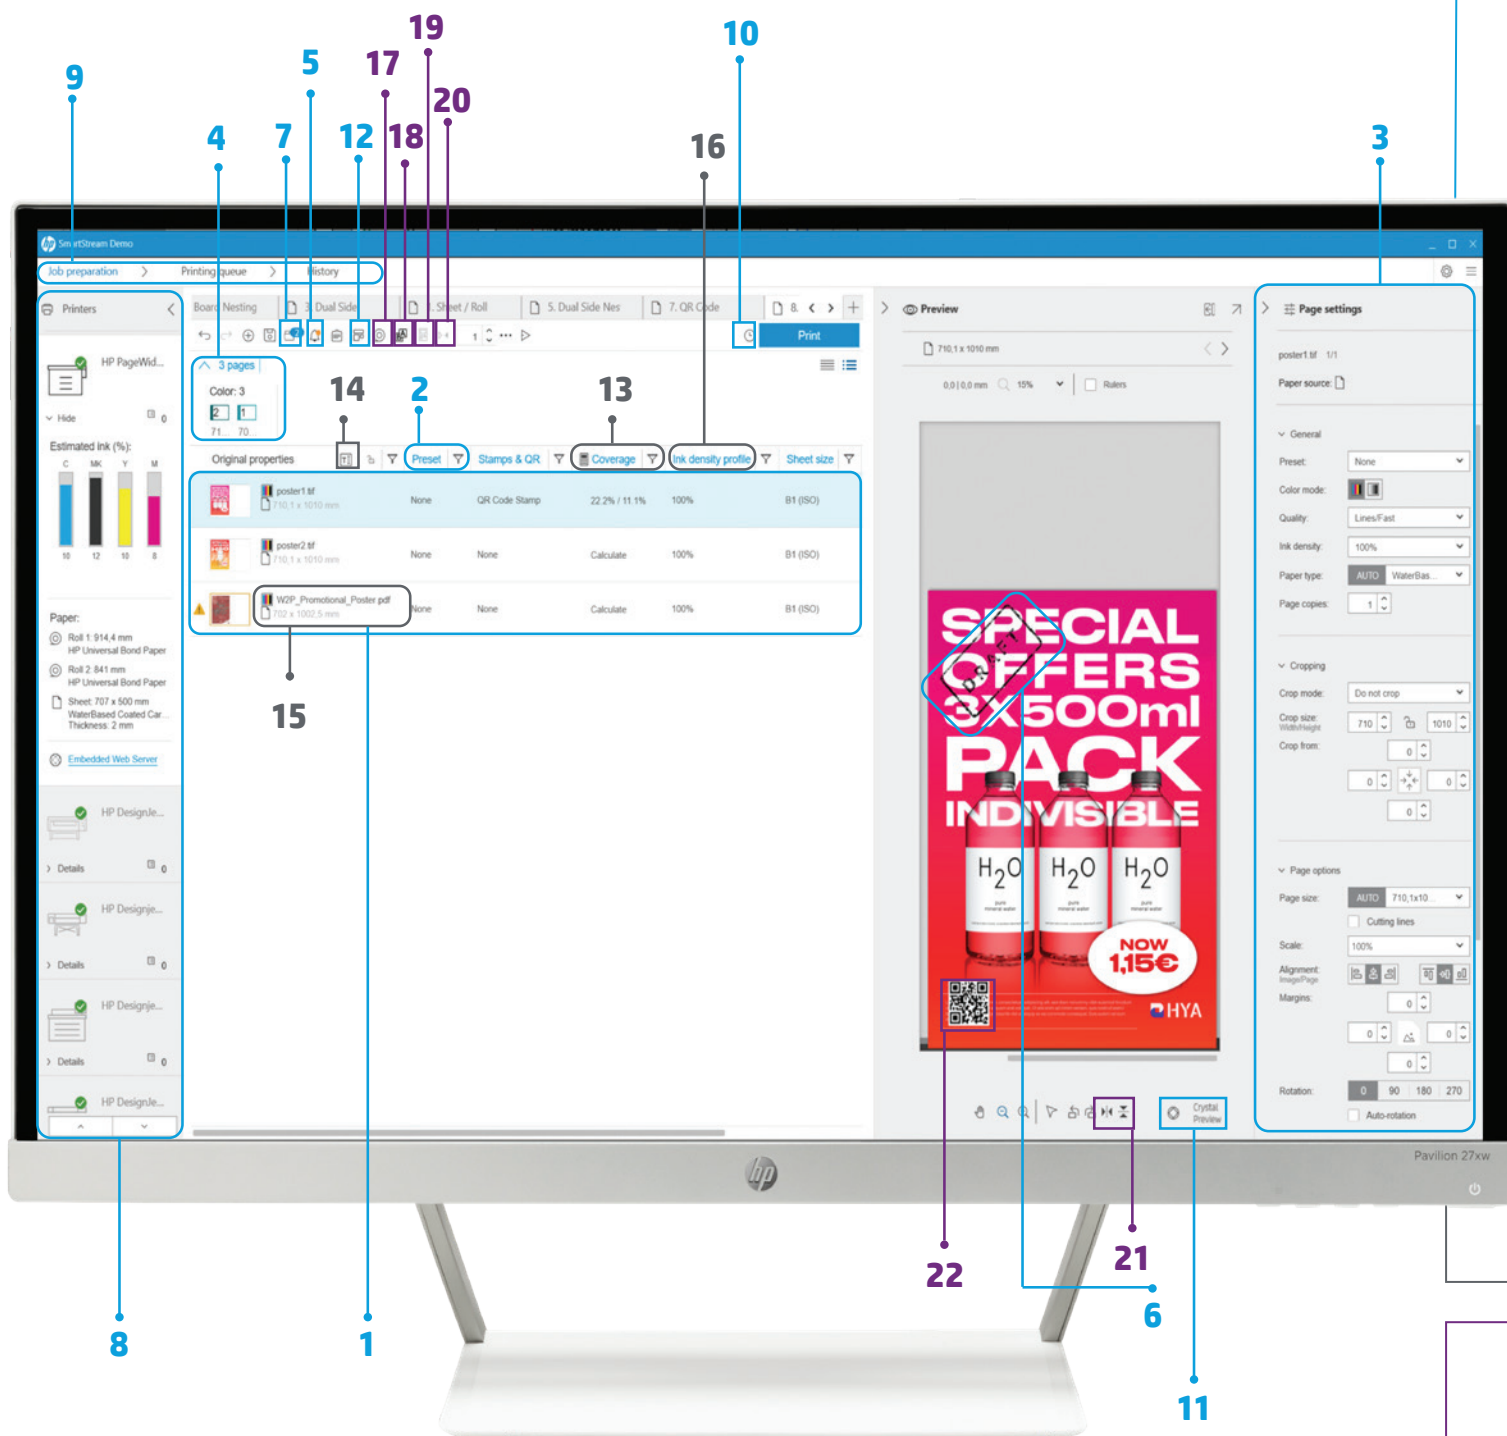

EFFEKTIVITET

Effektivisera ditt produktionsarbetsflöde

- Distribuera enkelt konfigurationer av HP SmartStream till olika arbetsstationer – förinställningar, hot folders, skrivare
- Förhandsvisa färger precis som de skrivs ut och justera inställningar med interaktiv HP Crystal Preview-teknik
- Få ut det mesta möjliga av ditt material med nästling avsedd att minimera pappersavfall
- Kör HP- och tredjepartstillbehör – direktanslutna mappar, staplare, upptagningsrullar, skärare och fristående skannrar

Du kan hämta en utvärderingsversion på
hp.com/go/designjetsmartstream_trial
hp.com/go/smartstreampagewidexl_trial

¹ Med programvaran HP SmartStream kan utskriftsförberedelse och -hantering genomföras på halva tiden. Baserat på tester som utförts av Sogeti på uppdrag av HP i september 2020 som jämför skrivare från utvalda konkurrenter som representerar den största marknadsandelen av LED-skrivare globalt per 2019 enligt IDC, och programvara med HP SmartStream programvara, med mätning av den tid som krävs för extrahering av sidor från ett dokument på 63 sidor och utskrift med flera skrivare jämfört med motsvarande program.

Programvaran HP SmartStream

Förbättrar din produktivitet och användarens effektivitet

Slutför utskrifter på halva tiden¹

1. Pappersstorlek och -typ (färg eller svartvit) detekteras automatiskt
2. Skapa och spara förinställningar för att använda dem vid behov
3. Justera alla dina utskrifter per sida, fil eller jobb
4. Klassificera sidor per storlek eller färg och tillämpa eller ta bort inställningar – förenkla produktionen av stora jobb
5. Lösningsscenter – detektera automatiskt potentiella fel i PDF och layout
6. Lägg till text- eller bildstämplor på jobb och spara dem som mallar för framtida bruk