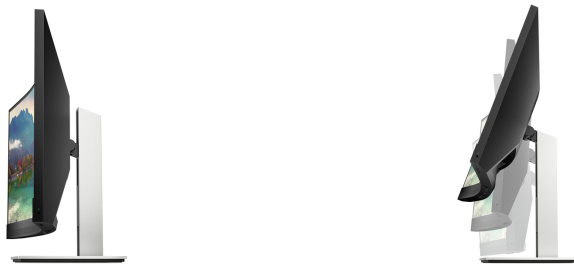

HP E34m G4 välvd WQHD-USB-C-bildskärm för konferenssamtal Specifikationstabell

*Bilden motsvarar kanske inte produkten